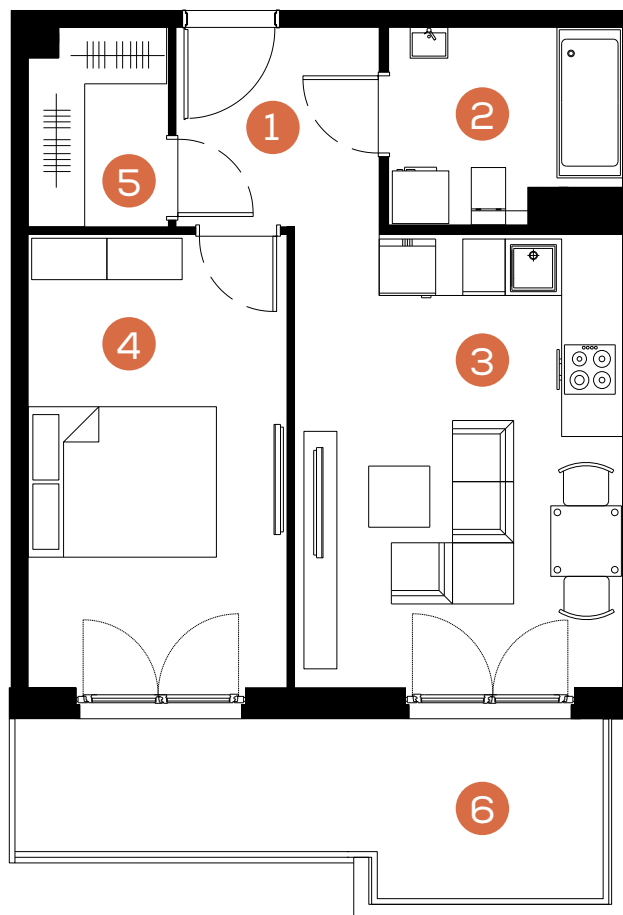

mieszkanie: **55**

piętro: **3**

ilość pokoi: **2**

powierzchnia w m²: **42,23**

budynek: **C1**

adres: **ul. Rydlówka**

Pomieszczenie	m ²
1. Hol	4,62
2. Łazienka	4,76
3. Pokój z aneksem kuchennym	16,69
4. Sypialnia	13,15
5. Garderoba	3,01
Razem:	42,23
6. Balkon	10,58

Skala 1: 80 

www.mate3ny.pl