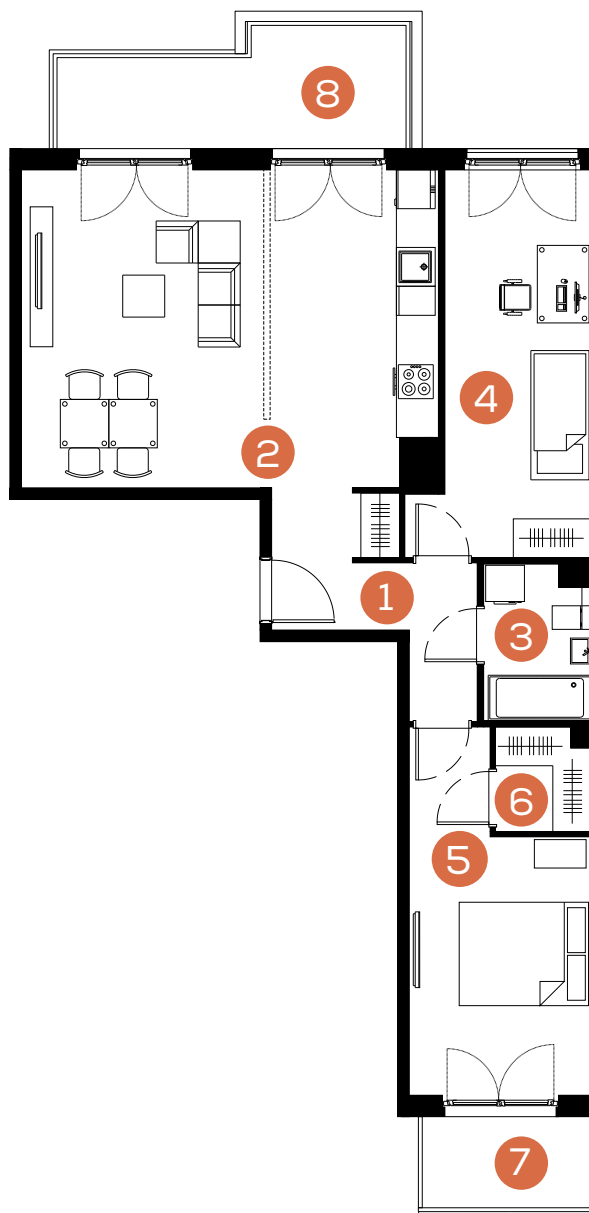

mieszkanie: **33**

piętro: **2**

ilość pokoi: **3**

powierzchnia w m²: **71,37**

budynek: **C1**

adres: **ul. Rydlówka**

Pomieszczenie	m ²
1. Hol	6,89
2. Pokój z aneksem kuchennym	31,04
3. Łazienka	3,83
4. Sypialnia	14,10
5. Sypialnia	13,22
6. Garderoba	2,29
Razem:	71,37
7. Balkon	3,86
8. Balkon	9,35

Skala 1: 120 

www.mate3ny.pl

Mieszkaj
Trójkorzystnie