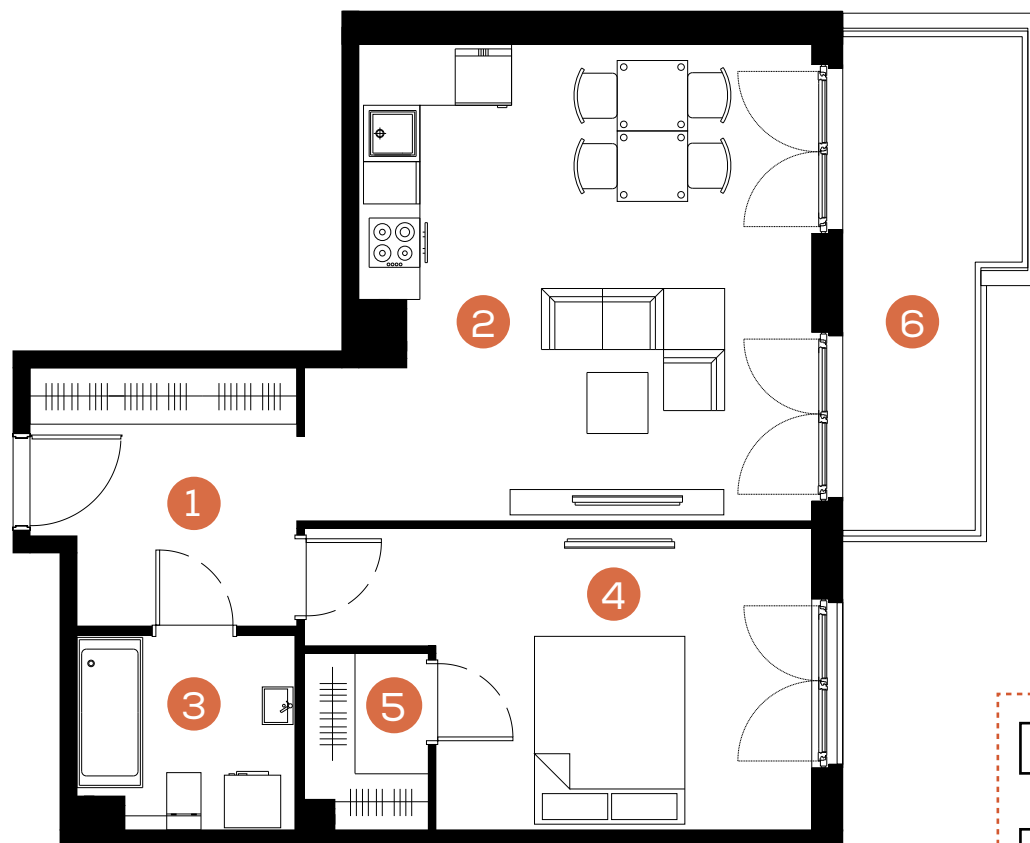

mieszkanie: **22**

piętro: **3**

ilość pokoi: **2**

powierzchnia w m²: **53,63**

budynek: **C1**

adres: **ul. Rydlówka**

Pomieszczenie	m ²
1. Hol	7,31
2. Pokój z aneksem kuchennym	24,85
3. Łazienka	4,57
4. Sypialnia	14,54
5. Garderoba	2,36
Razem:	53,63
6. Balkon	9,13

Skala 1: 80 

www.mate3ny.pl