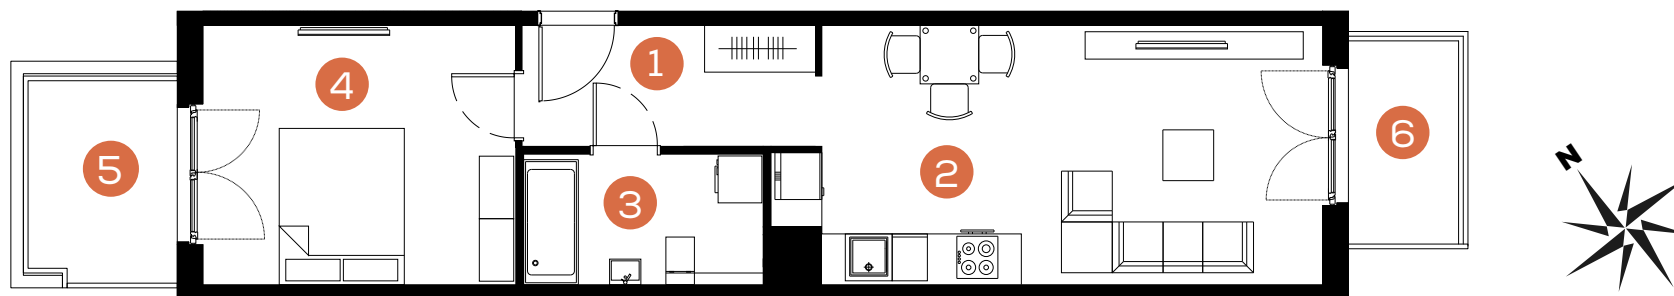

mieszkanie: 20

piętro: 2

ilość pokoi: 2

powierzchnia w m²: 45,68

budynek: C1

adres: ul. Rydlówka

Pomieszczenie	m ²
1. Hol	5,84
2. Pokój z aneksem kuchennym	21,66
3. Łazienka	5,07
4. Sypialnia	13,11
Razem:	45,68
5. Balkon	5,42
6. Balkon	3,71