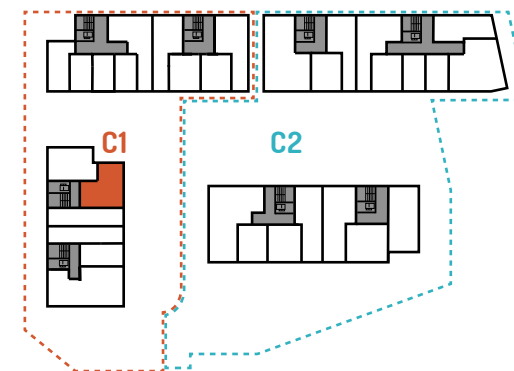

www.mate3ny.pl

GRUPA BUMA
Biuro Sprzedaży
Kraków, ul. Wadowicka 3.
tel. +48 12 290 05 05
e-mail: mieszkania@buma.com.pl

Niniejsza informacja nie stanowi oferty handlowej w rozumieniu art. 71 Kodeksu Cywilnego. Aranżacja mieszkania przedstawiona na rzucie jest przykładowa i może ulec zmianie. Wymiary pomieszczeń, lokalizację przyborów sanitarnych i inne podano na podstawie projektu wykonawczego. W trakcie realizacji mogą wystąpić niewielkie zmiany w stosunku do informacji zawartych w niniejszej karcie.