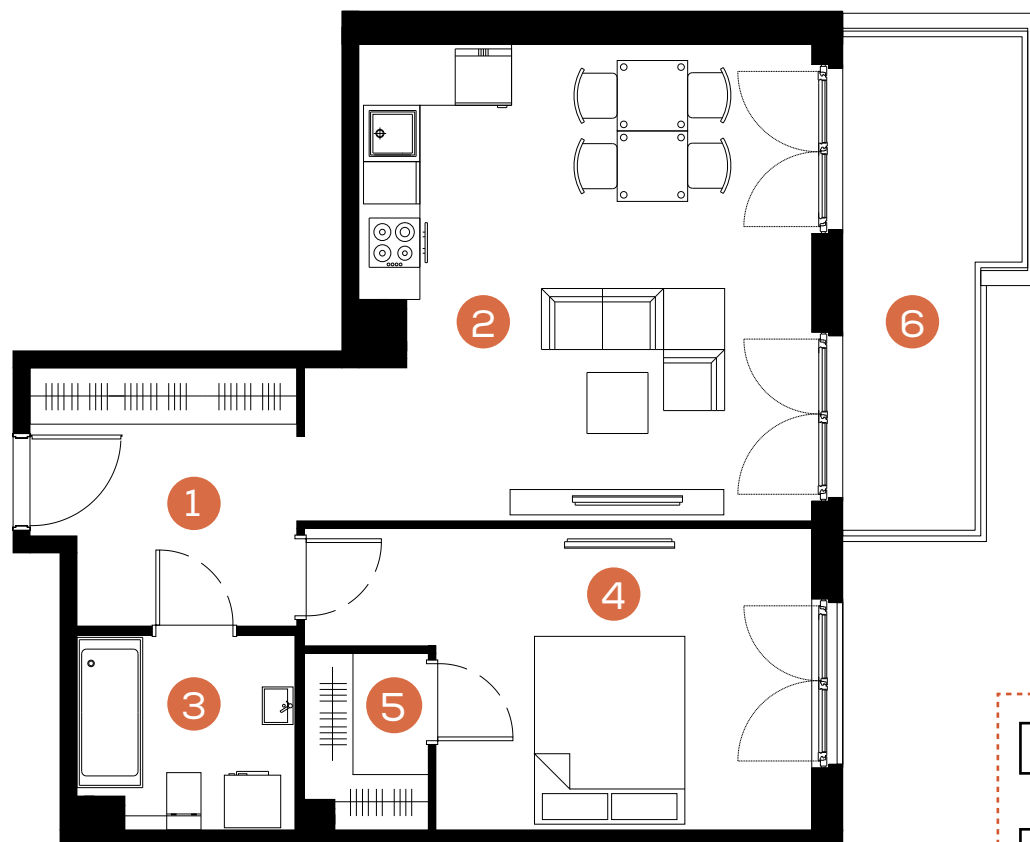

mieszkanie: 19

piętro: 2

ilość pokoi: 2

powierzchnia w m²: 53,63

budynek: C1

adres: ul. Rydlówka

Pomieszczenie	m ²
1. Hol	7,31
2. Pokój z aneksem kuchennym	24,85
3. Łazienka	4,57
4. Sypialnia	14,54
5. Garderoba	2,36
Razem:	53,63
6. Balkon	9,13