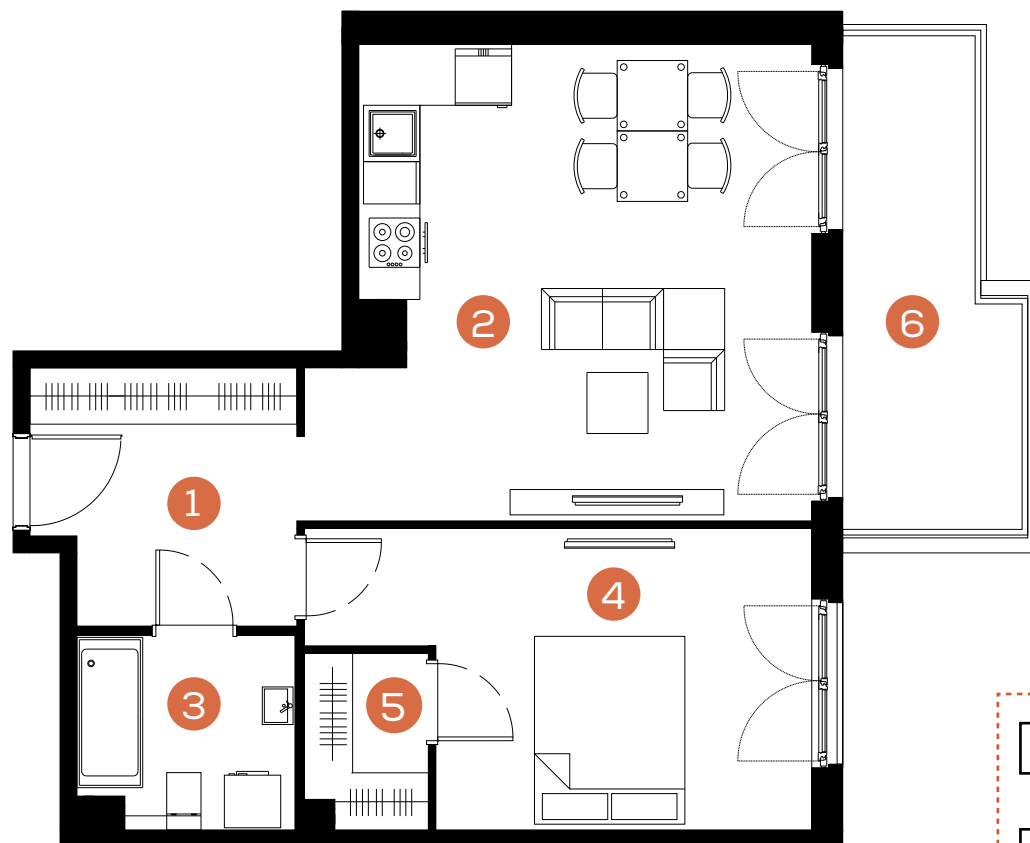

mieszkanie: 16

piętro: 1

ilość pokoi: 2

powierzchnia w m²: 53,63

budynek: C1

adres: ul. Rydlówka

Pomieszczenie	m ²
1. Hol	7,31
2. Pokój z aneksem kuchennym	24,85
3. Łazienka	4,57
4. Sypialnia	14,54
5. Garderoba	2,36
Razem:	53,63
6. Balkon	9,14