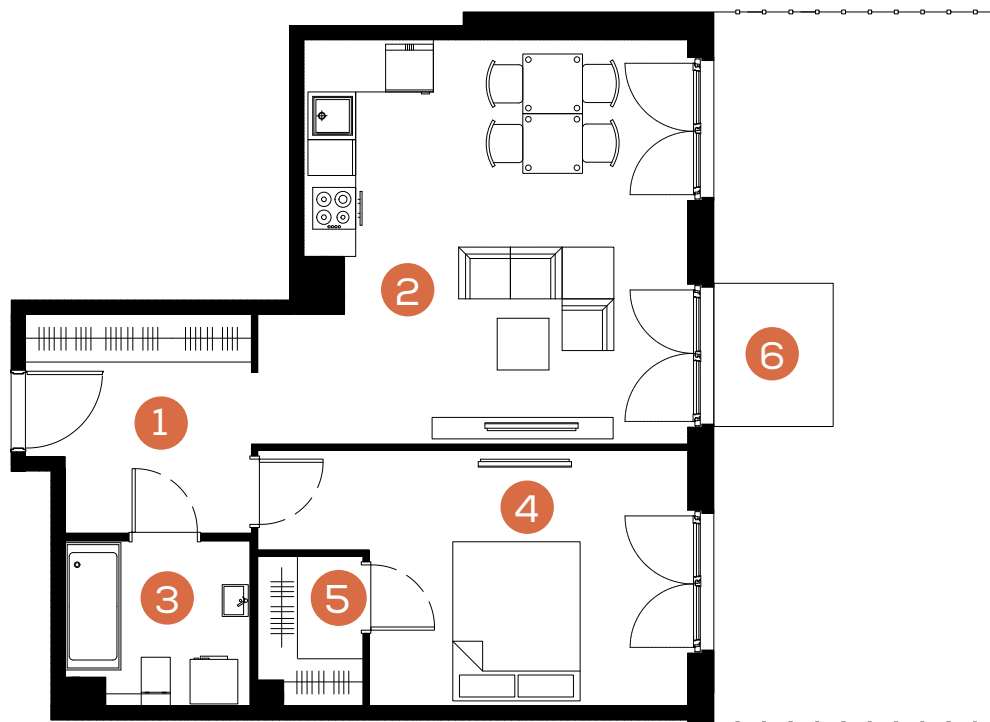

mieszkanie: 14

piętro: parter

ilość pokoi: 2

powierzchnia w m²: 53,63

budynek: C1

adres: ul. Rydlówka

Pomieszczenie	m ²
1. Hol	7,31
2. Pokój z aneksem kuchennym	24,85
3. Łazienka	4,57
4. Sypialnia	14,54
5. Garderoba	2,36
Razem:	53,63
6. Taras z ogródkiem	32,54

Skala 1: 100 

www.mate3ny.pl