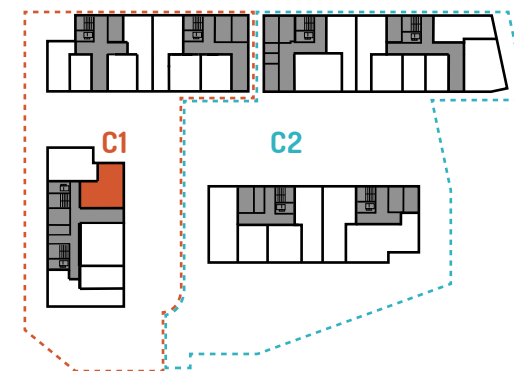

www.mate3ny.pl