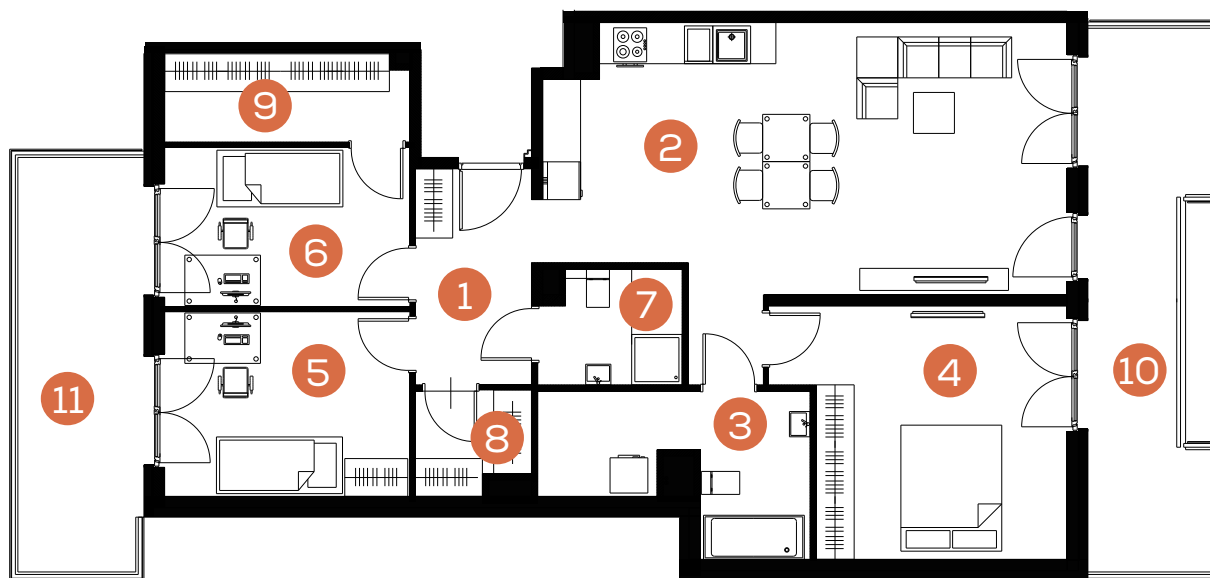

mieszkanie: 12

piętro: 3

ilość pokoi: 4

powierzchnia w m²: 99,97

budynek: C1

adres: ul. Rydlówka

Pomieszczenie	m ²
1. Hol	6,27
2. Pokój z aneksem kuchennym	35,37
3. Łazienka	8,36
4. Sypialnia	16,76
5. Sypialnia	11,30
6. Sypialnia	9,82
7. Łazienka	3,94
8. Garderoba	2,83
9. Garderoba	5,32
Razem:	99,97
10. Balkon	14,87
11. Balkon	13,05

Skala 1: 120 

www.mate3ny.pl